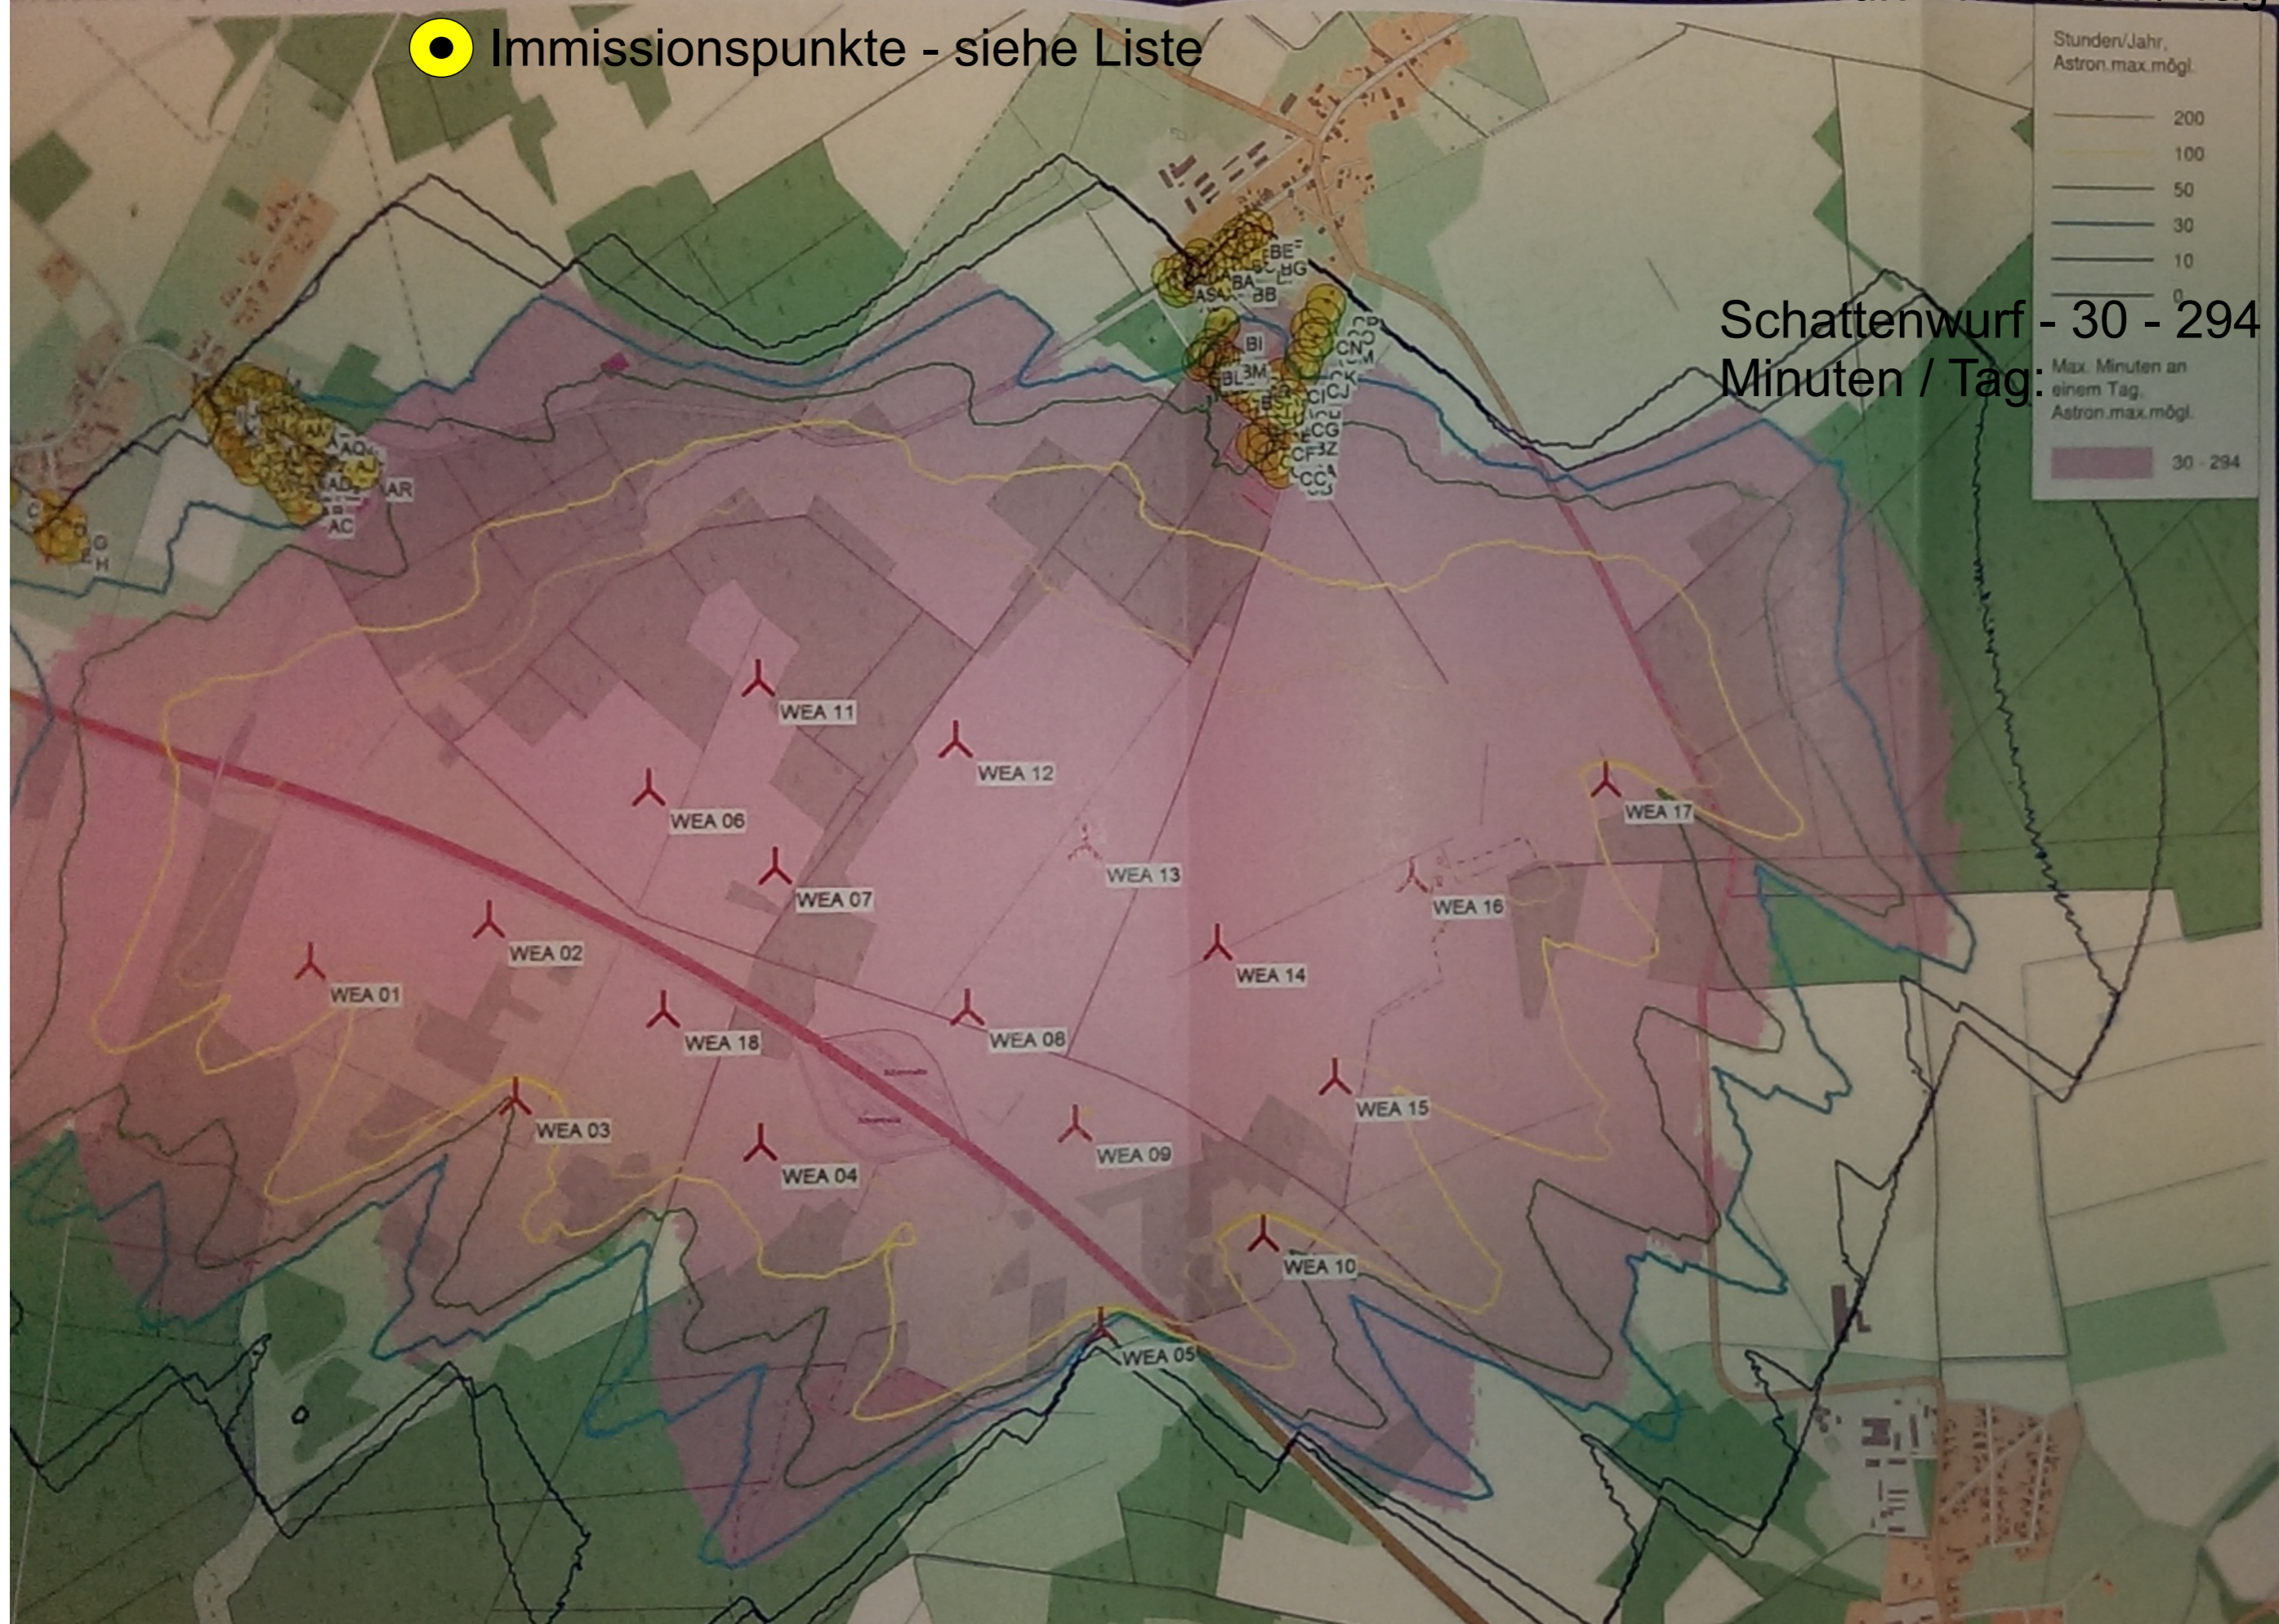

● Immissionspunkte - siehe Liste

Schattenwurf - 30 - 294
Minuten / Tag:

SHADOW -
Karte
Berechnung: