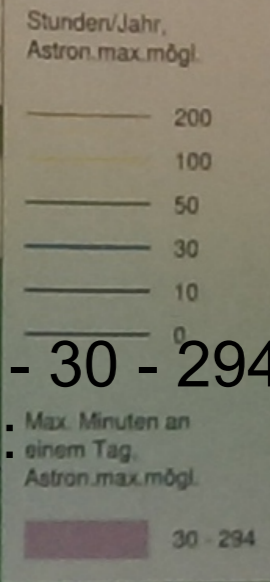

● Immissionspunkte - siehe Liste

Schattenwurf - 30 - 294
Minuten / Tag:

SHADOW -
Karte
Berechnung: